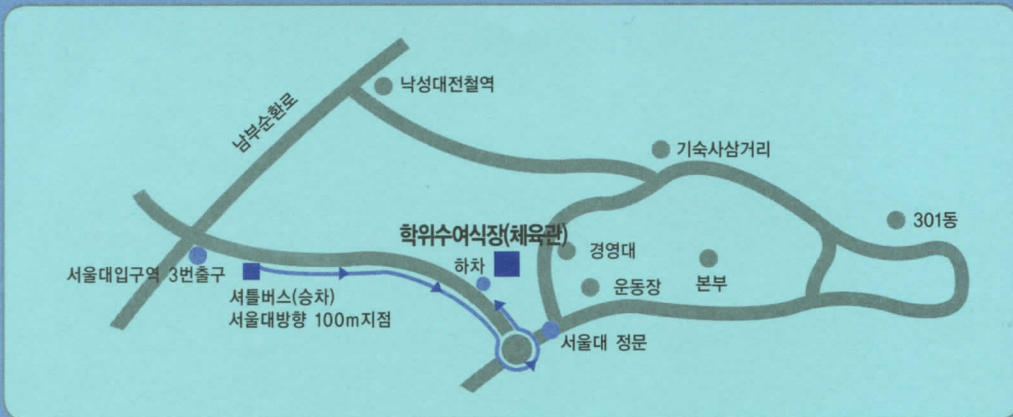

서울대학교 제71회 후기 학위수여식 행사 안내

식전 공연

- 일 시 : 2017년 8월 29일(화) 10:00~10:30
- 장 소 : 체육관(71동)
- 내 용 : SNU Wind Ensemble 연주

학 위 수 여 식

- 일 시 : 2017년 8월 29일(화) 10:30~
- 장 소 : 체육관(71동)
- 내 용

- 대학(원)별 졸업생 입장
- 학사행렬 입장
- 개 식 교 무 처 장
- 국 민 의 례 일 동
- 학 사 보 고 교 무 처 장
- 식 사 총 장
- 축 사 총 동 창 회 장
- 졸업생대표인사 졸 업 생 대 표
- 축 가 남 성 중 창 단
- 학 위 수 여 총 장
- 상 장 수 여 총 장
- 교 가 제 창 일 동
- 폐 식 교 무 처 장
- 학사행렬 퇴장

※ 졸업생은 학위복 착용 후 9:30까지 체육관 입구에서 대기 후, 각 대학(원)별 인솔자의 안내에 따라 입장하여 주시기 바랍니다.

학위수여식장 및 좌석

- 졸업생 : 1층 Floor
- 학부모 : 2층 관람석
- 지도교수 : 1층 좌우 스탠드의 은사석
- 교직원 : 1층 스탠드

교통편 이용 안내

『서울대입구역 ⇄ 학위수여식장』학교 셔틀버스 운행

행사 당일에는 우리 대학 교내외 도로에 극심한 교통 혼잡이 예상됩니다. 학부모님과 졸업생의 행사참석 편의를 위해 『서울대입구역 ⇄ 학위수여식장』학교 셔틀버스를 운행하니, 승용차 이용을 자제하시고 대중교통을 이용하시면 보다 편하게 학교를 다녀가실 수 있습니다.

◆ 학교 셔틀버스 운행 ◆

- ❖ 승차지점 : 지하철 2호선 서울대입구역 3번 출구(서울대 방향 100m 지점)
- ❖ 하차지점 : 학위수여식장 옆
- ❖ 배차간격 : 08:00~14:00 : 3~5분 / 14:00~18:00 : 10분

※ 서울대 입구역으로 가는 길 : 하차지점에서 승차

서울대 정문앞 경유 버스

501 종로2가	5511 중앙대	5528 가산동	6514 신정동
506 종로1가	5513 벽산블루밍	6003 인천공항	6515 경인교대
651 방화동	5515 봉천3동 현대아파트	6511 구로동	8541 강남역
750A 은평공영차고지	5516 노량진	6512 구로동	
750B 은평공영차고지	5517 중앙대	6513 철산동	