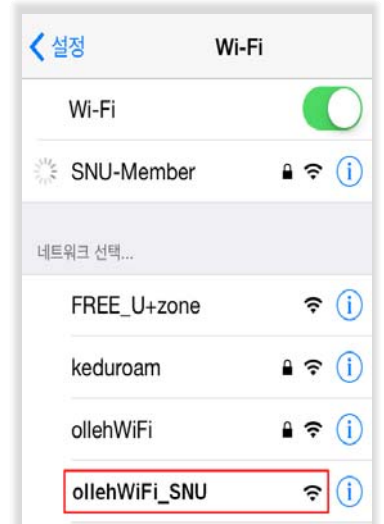

KT무선랜(ollehWiFi_SNU) 이용 안내

2014.12부터 서울대학교 구성원을 위해 KT무선랜을 무료로 제공합니다.
 학내 구성원은 무선랜목록에서 ollehWiFi_SNU를 선택한 후
 SNU-ID와 비밀번호로 인증, 무료로 이용할 수 있습니다.

1. 무선랜이용목록(WiFi)에서
ollehWiFi_SNU 선택합니다.

[원도우7/8,태블릿 화면]

[스마트폰, 패드, 맥북 화면]

2. 브라우저를 실행하면 자동으로 인증화면으로
 전환됩니다.
 SNU-ID, Password를 입력하고,
 동의합니다에 체크합니다.
 (단말MAC주소는 자동표시됨)
3. “신청” 버튼을 클릭합니다.
4. “시작하기” 버튼을 클릭합니다.
5. 인증이 완료되었습니다.

※ SNU-ID와 비밀번호는
 인증용으로 저장하지 않습니다.

※ 방문객은 유료ID를 구매한 후 ollehWiFi를 선택해야 합니다.