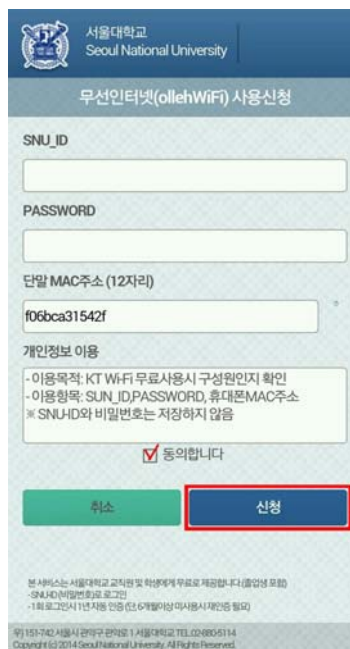

KT무선랜(ollehWiFi_SNU) 이용 안내

2014.12부터 서울대학교 구성원을 위해 KT무선랜을 무료로 제공합니다.
 학내 구성원은 무선랜목록에서 ollehWiFi_SNU를 선택한 후
 SNU-ID와 비밀번호로 인증, 무료로 이용할 수 있습니다.

1. 무선랜이용목록(WiFi)에서
ollehWiFi_SNU 선택합니다.

[원도우7/8,태블릿 화면]

[스마트폰, 패드, 맥북 화면]

2. 브라우저를 실행하면 자동으로 인증화면으로
 전환됩니다.
 SNU-ID, Password를 입력하고,
 동의합니다에 체크합니다.
 (단말MAC주소는 자동표시됨)
3. “신청” 버튼을 클릭합니다.
4. “시작하기” 버튼을 클릭합니다.
5. 인증이 완료되었습니다.

※ SNU-ID와 비밀번호는
 인증용으로 저장하지 않습니다.

※ 방문객은 유료ID를 구매한 후 ollehWiFi를 선택해야 합니다.